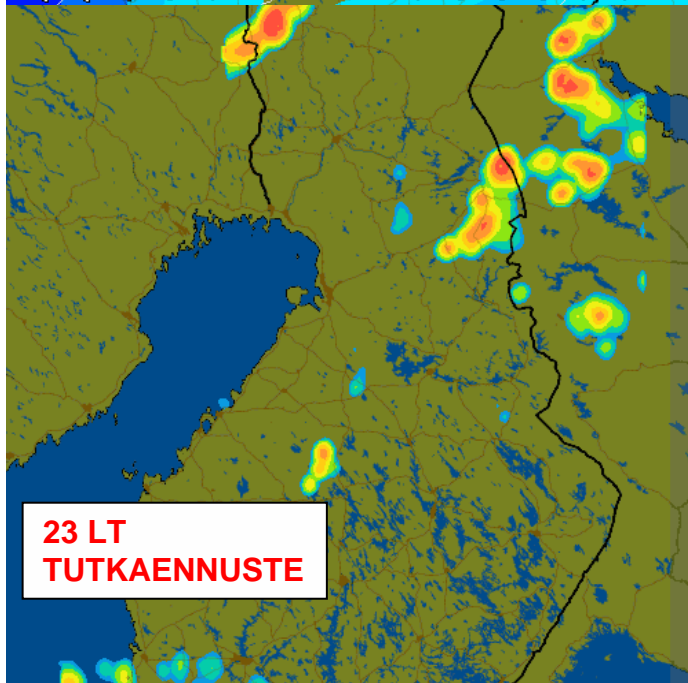

SÄÄTIEDOT 2006-07-08 1930LT

METAR

EFOU 081620Z AUTO 28007KT 240V310 CAVOK 23/17 Q1007=
 EFKE 081620Z AUTO 21009KT 170V250 CAVOK 21/15 Q1006=
 EFRO 081620Z 20016KT 160V240 9999 FEW038 BKN180 24/14 Q1006=
 EFKS 081620Z AUTO 07004KT 020V120 9999 SCT049 BKN080 23/17 Q1009=

TAF

EFRO 081428Z 081524 20012KT CAVOK PROB30 1720 FEW040CBTEMPO 2024
 SCT040CB=

TUULIENNUSTE (kartta)

SFC 190/10KT
FL50 210/15KT

TUULIENNUSTE (GAFOR tms.)

WIND 21/25

SFC 160-200/04-11KT
2000FT 200-230/10-20KT
5000FT 200-230/15-23KT