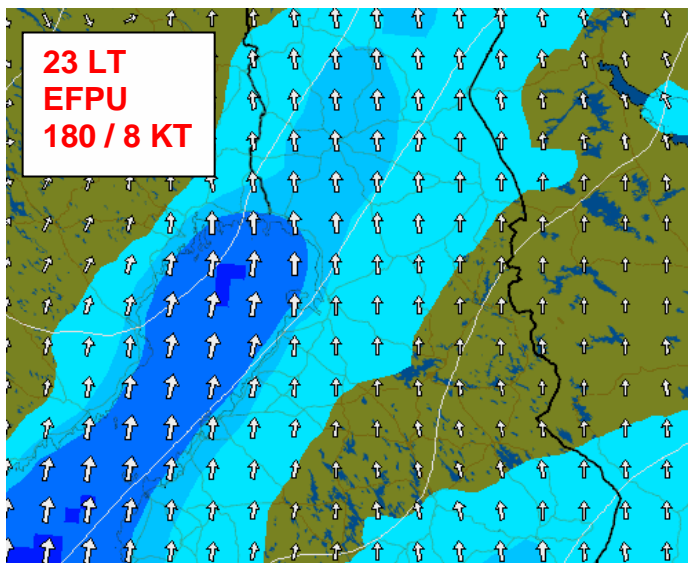

SÄÄTIEDOT 2006-07-08 1930LT

METAR

EFOU 081620Z AUTO 28007KT 240V310 CAVOK 23/17 Q1007=
 EFKE 081620Z AUTO 21009KT 170V250 CAVOK 21/15 Q1006=
 EFRO 081620Z 20016KT 160V240 9999 FEW038 BKN180 24/14 Q1006=
 EFKS 081620Z AUTO 07004KT 020V120 9999 SCT049 BKN080 23/17 Q1009=

TAF

EFRO 081428Z 081524 20012KT CAVOK PROB30 1720 FEW040CBTEMPO 2024
 SCT040CB=

TUULIENNUSTE (kartta)

SFC 190/10KT
FL50 210/15KT

TUULIENNUSTE (GAFOR tms.)

WIND 21/25

SFC 160-200/04-11KT
2000FT 200-230/10-20KT
5000FT 200-230/15-23KT

15-24 LT

WIND 30/39

SFC 160-200/06-13KT G 40KT
2000FT 190-220/10-20KT
5000FT 200-240/15-25KT

LUOTAUS xxxxLT

SFC	1200 m	2400 m
200 m	1400 m	2600 m
400 m	1600 m	2800 m
600 m	1800 m	3000 m
800 m	2000 m	
1000 m	2200 m	