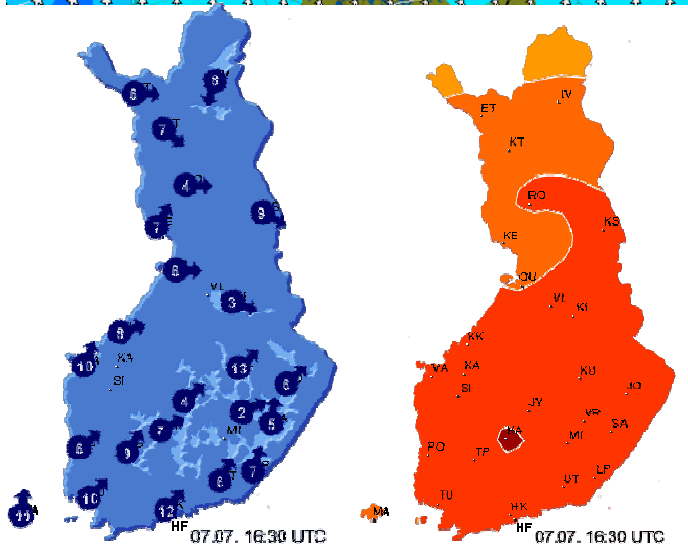

SÄÄTIEDOT 2006-07-07 1950LT

METAR

EFOU 071620Z 27006KT 210V310 CAVOK 24/15 Q1008=

EFRO 071623Z 27004KT 220V340 CAVOK 26/10 Q1006=

EFKS 071620Z AUTO 30009KT 270V340 CAVOK 25/11 Q1007=

TAF

EFOU 071425Z 071524 27008KT 9999 FEW050CB=

EFRO 071425Z 071524 20008KT 9999 SCT045 TEMPO 1521
SCT050CB=

EFKI 071626Z 071619 27007KT CAVOK PROB40 1619 7000 -
TSRASCT050CB=

TUULIENNUSTE (GAFOR tms.)

WIND 21/25

SFC 190-230/05-12KT

2000FT 220-260/10-20KT

5000FT 220-260/10-20KT

WIND 30/39

SFC 200-270/03-12KT

2000FT 200-260/10-25KT

5000FT 220-280/15-30KT

LUOTAUS 0300LT

SFC 1200 m 2400 m

200 m 1400 m 2600 m

400 m 1600 m 2800 m

600 m 1800 m 3000 m

800 m 2000 m

1000 m 2200 m