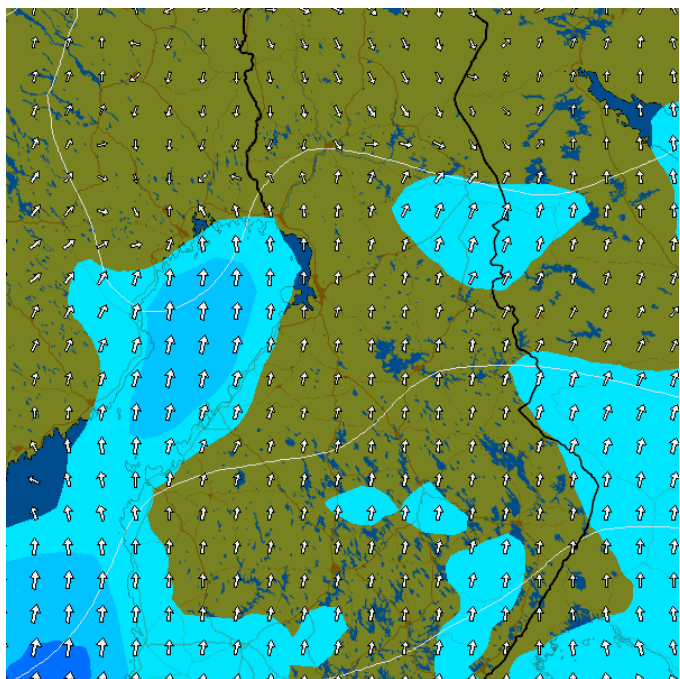

SÄÄTIEDOT 2006-07-06 2030LT

METAR

EFOU 061720Z 27006KT 230V310 9999 FEW045CB 21/15 Q1011=

EFRO 061720Z 31007KT 270V010 CAVOK 23/03 Q1010=

EFKS 061720Z AUTO 27008KT 230V310 CAVOK 22/08 Q1010=

TAF

EFOU 061430Z 061524 26009KT CAVOK TEMPO 1518 FEW045CB
PROB301618 -TSRA=

EFRO 061430Z 061524 26009KT CAVOK=

EFKS 061430Z 061517 24010KT CAVOK=

TUULIENNUSTE (GAFOR tms.)

WIND 21/25

SFC 180-220/03-11KT
2000FT 260-280/12-22KT
5000FT 250-270/15-25KT

WIND 30/39

SFC VRB-230/04-12KT
2000FT 260-310/08-15KT
5000FT 260-300/10-20KT

LUOTAUS 0300LT

SFC	1200 m	2400 m
200 m	1400 m	2600 m
400 m	1600 m	2800 m
600 m	1800 m	3000 m
800 m	2000 m	
1000 m	2200 m	

06.07. 17:00 UTC